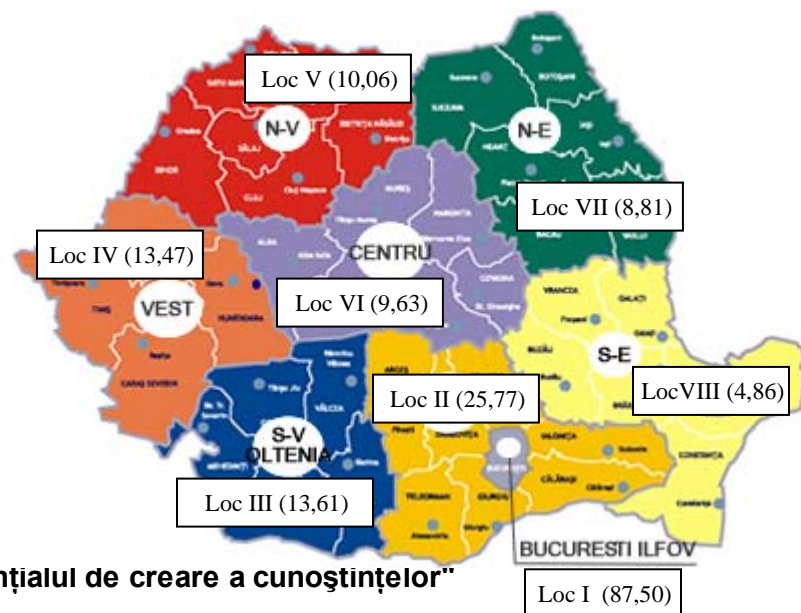

2.3. Gradul de inovare după "potențialul de creare a cunoștințelor"

Loc	Regiunea de dezvoltare	Scor
1	Bucuresti - Ilfov	87,50
2	Sud	25,77
3	Sud-Vest	13,61
4	Vest	13,47
5	Nord-Vest	10,06
6	Centru	9,63
7	Nord-Est	8,81
8	Sud-Est	4,86

Gradul de inovare după "potențialul de creare a cunoștințelor"