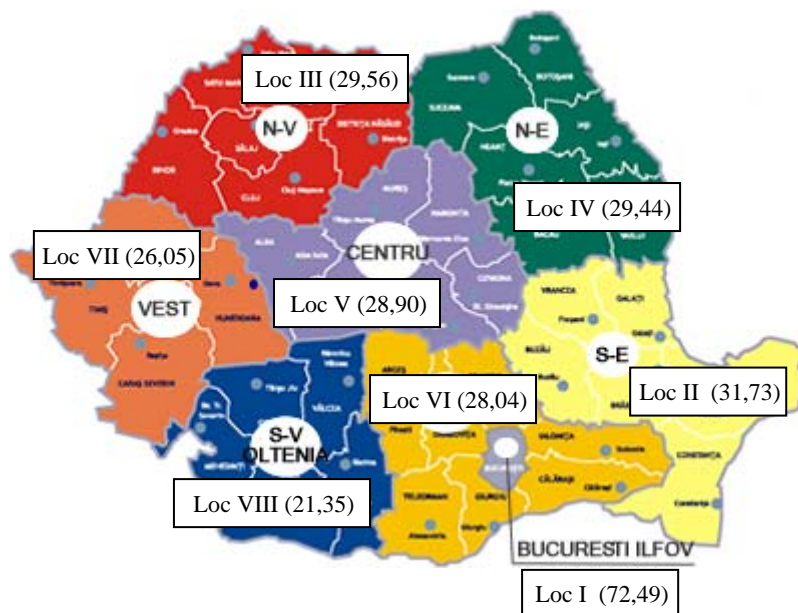

2.1 Gradul de inovare al regiunilor de dezvoltare

Loc	Regiunea de dezvoltare	Scor
1.	Bucuresti - Ilfov	72,49
2.	Sud-Est	31,73
3.	Nord-Vest	29,56
4.	Nord-Est	29,44
5.	Centru	28,90
6.	Sud	28,04
7.	Vest	26,05
8.	Sud-Vest	21,35

Gradul de inovare al regiunilor de dezvoltare