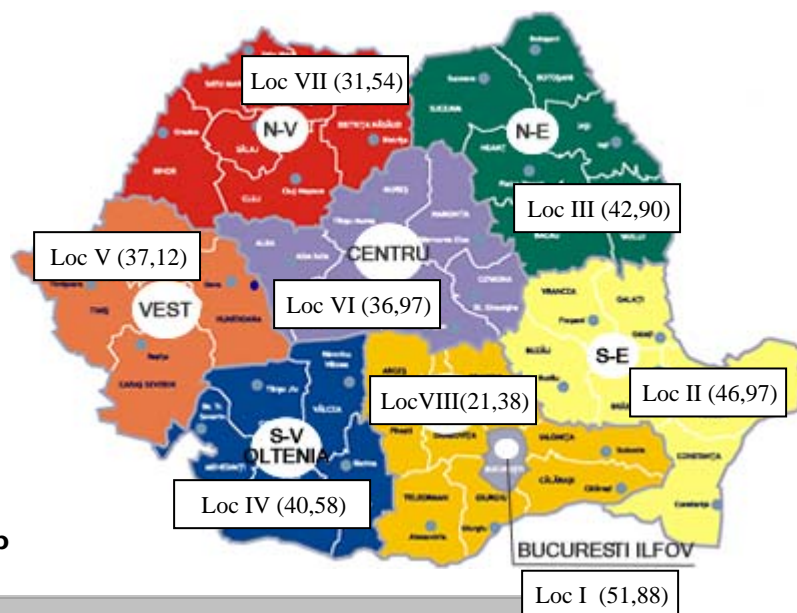

2.5. Gradul de inovare după ”performanța activităților de inovare”

Loc	Regiunea de dezvoltare	Scor
1	Bucuresti - Ilfov	51,88
2	Sud-Est	46,97
3	Nord-Est	42,90
4	Sud-Vest	40,58
5	Vest	37,12
6	Centru	36,97
7	Nord-Vest	31,54
8	Sud	21,38

Gradul de inovare după "p