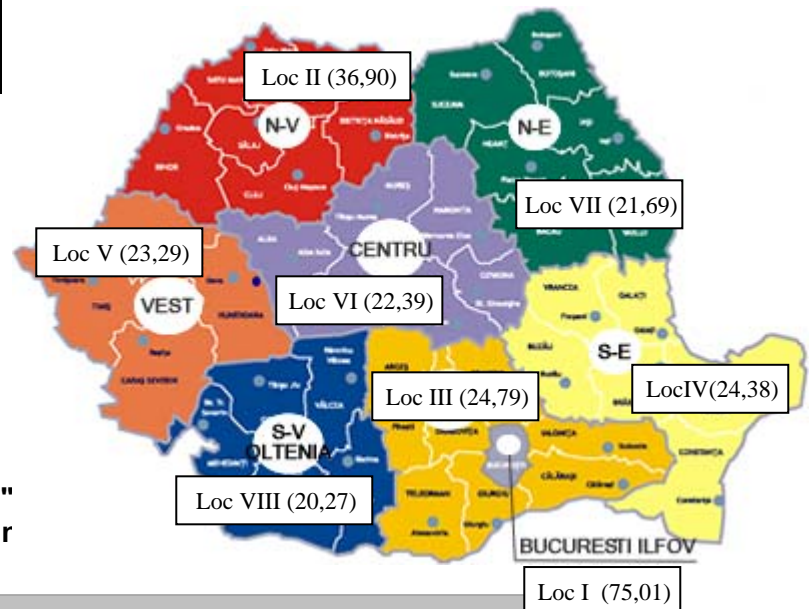

2.4. Gradul de inovare după "capacitatea de inovare și de integrare într-un sistem relațional"

Loc	Regiunea de dezvoltare	Scor
1	Bucuresti - Ilfov	75,01
2	Nord-Vest	36,90
3	Sud	24,79
4	Sud-Est	24,38
5	Vest	23,29
6	Centru	22,39
7	Nord-Est	21,69
8	Sud-Vest	20,27

Gradul de inovare după "într-ur"